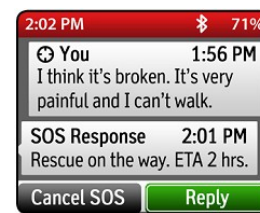

Tracking et SMS par satellite

- Dispositif de géolocalisation avec fonctions de messagerie et d'alerte intégrées
- Non tributaire de la couverture du réseau téléphonique GSM
- Fonctionne **partout dans le monde** (y compris les océans et les pôles)
- **Fonction Tracking** : envoi automatique de votre position vers un serveur pour permettre à vos proches de suivre votre progression sur une carte Google Maps. La périodicité des émissions est réglable entre 10min et 4 heures.
- **Fonction SOS** : envoi de la position au centre de gestion des alertes de la société GEOS, basé aux USA. La position peut être complétée par un message pour décrire le type de détresse et dialoguer avec les secours. L'appel de détresse peut être annulé si vous n'avez plus besoin d'aide.
- **Fonction messagerie bidirectionnelle 100 % satellitaire**
 - Envoyer des messages de 160 caractères maximum vers un autre inReach SE, une adresse email, un téléphone mobile (SMS), Facebook ou Twitter.
 - Vérifier la bonne réception de vos messages
 - Recevoir des messages de vos proches ou d'un autre inReach SE
- Boîtier résistant aux chocs, parfaitement étanche à l'immersion.
- Choix de différents forfaits selon vos besoin (à partir de 9,95\$ par mois pour une offre « particulier », flexibilité mensuelle ou engagement annuel)
- Pas de frais de « roaming » lorsque vous êtes à l'étranger (le satellite ne connaît pas de frontières !)

Couverture mondiale grâce à la constellation de 66 satellites Iridium

Menu

Messages

Clavier virtuel

Dialogue avec les secours

Ecran iphone (connecté à la balise en Bluetooth)

Spécifications Techniques :

Boîtier robuste et étanche à l'eau et à la poussière (IP67; immersion à 1 mètre pendant 30 minutes)
 Résistance aux chocs (selon MIL-STD-810F)
 Mécanisme de verrouillage SOS est conforme à la norme RTCM SC-128 (peut être activée d'une seule main gantée et évite les fausses alertes)