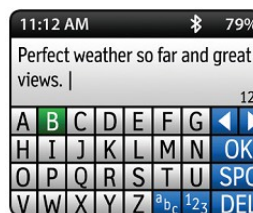

Clavier virtuel