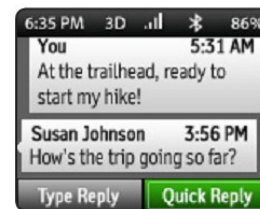

Couverture mondiale grâce à la constellation de 66 satellites Iridium

Messages