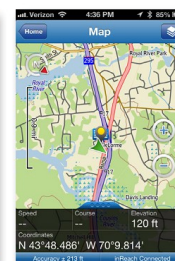

Ecran iphone (connecté à la balise en Bluetooth)

Spécifications Techniques :

Boîtier robuste et étanche à l'eau et à la poussière (IP67; immersion à 1 mètre pendant 30 minutes)
Résistance aux chocs (selon MIL-STD-810F)
Mécanisme de verrouillage SOS est conforme à la norme RTCM SC-128 (peut être activée d'une seule main gantée et évite les fausses alertes)

Dimensions: 62 mm x 26 mm x 149 mm (avec antenne)
Poids: 172 g
Température de fonctionnement: -20°C à 60°C
Température de stockage: -40°C à 85°C

Précision du GPS : 5 mètres
Chaque message est accompagné de la position GPS, la vitesse, le cap et l'altitude
Batterie interne rechargeable au lithium fournit environ 100 heures de fonctionnement en mode tracking
Écran couleur avec clavier virtuel
Communication Bluetooth avec smartphones et tablettes Android, iPhone et iPad
Couverture mondiale via le réseau satellite Iridium

Adaptateur allume cigarette en option.

Nous contacter pour tous renseignements
+33 (0)2 53 35 88 66 - contact@sierraecho.fr
Place Jean Monnet --56270 Ploemeur - France