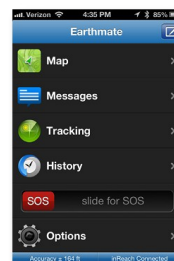

Tracking et SMS par satellite

- Dispositif de géolocalisation avec fonctions de messagerie et d'alerte intégrées
- Non tributaire de la couverture du réseau téléphonique GSM
- Fonctionne **partout dans le monde** (y compris les océans et les pôles)
- **Fonction Tracking** : envoi automatique de votre position vers un serveur pour permettre à vos proches de suivre votre progression sur une carte Google Maps. La périodicité des émissions est réglable entre 10min et 4 heures.
- **Fonction SOS** : envoi de la position au centre de gestion des alertes de la société GEOS, basé aux USA. La position peut être complétée par un message pour décrire le type de détresse et dialoguer avec les secours. L'appel de détresse peut être annulé si vous n'avez plus besoin d'aide.
- **Fonction messagerie bidirectionnelle 100 % satellitaire**
 - Envoyer des messages de 160 caractères maximum vers un autre inReach SE, une adresse email, un téléphone mobile (SMS), Facebook ou Twitter.
 - Vérifier la bonne réception de vos messages
 - Recevoir des messages de vos proches ou d'un autre inReach SE
- Boîtier résistant aux chocs, parfaitement étanche à l'immersion.
- Choix de différents forfaits selon vos besoin (à partir de 9,95\$ par mois pour une offre « particulier », flexibilité mensuelle ou engagement annuel)
- Pas de frais de « roaming » lorsque vous êtes à l'étranger (le satellite ne connaît pas de frontières !)

Couverture mondiale grâce à la constellation de 66 satellites Iridium

Menu

Messages

Clavier virtuel

Dialogue avec les secours

Ecran iphone (connecté à la balise en Bluetooth)

Spécifications Techniques :

Boîtier robuste et étanche à l'eau et à la poussière (IP67; immersion à 1 mètre pendant 30 minutes)
 Résistance aux chocs (selon MIL-STD-810F)
 Mécanisme de verrouillage SOS est conforme à la norme RTCM SC-128 (peut être activée d'une seule main gantée et évite les fausses alertes)