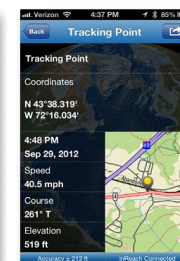

Ecran iphone (connecté à la balise en Bluetooth)

Spécifications Techniques :

Boîtier robuste et étanche à l'eau et à la poussière (IP67; immersion à 1 mètre pendant 30 minutes)
Résistance aux chocs (selon MIL-STD-810F)
Mécanisme de verrouillage SOS est conforme à la norme RTCM SC-128 (peut être activée d'une seule main gantée et évite les fausses alertes)

Dimensions: 62 mm x 26 mm x 149 mm (avec antenne)
Poids: 172 g
Température de fonctionnement: -20°C à 60°C
Température de stockage: -40°C à 85°C

Précision du GPS : 5 mètres
Chaque message est accompagné de la position GPS, la vitesse, le cap et l'altitude
Batterie interne rechargeable au lithium fournit environ 100 heures de fonctionnement en mode tracking
Écran couleur avec clavier virtuel
Communication Bluetooth avec smartphones et tablettes Android, iPhone et iPad
Couverture mondiale via le réseau satellite Iridium

Adaptateur allume cigarette en option.

Nous contacter pour tous renseignements
+33 (0)2 53 35 88 66 - contact@sierraecho.fr
Place Jean Monnet --56270 Ploemeur - France