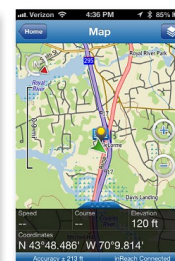

Adaptateur allume cigarette en option.

Couverture mondiale grâce à la constellation de 66 satellites Iridium

Menu

Messages

Clavier virtuel

Dialogue avec les secours

Ecran iPhone (connecté à la balise en Bluetooth)