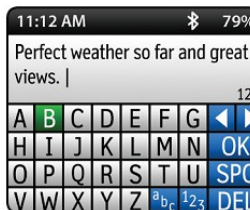

Adaptateur allume cigarette en option.

Couverture mondiale grâce à la constellation de 66 satellites Iridium

Menu

Messages

Clavier virtuel

Dialogue avec les secours

Ecran iPhone (connecté à la balise en Bluetooth)