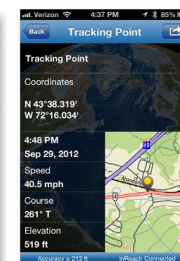

Adaptateur allume cigarette en option.

Couverture mondiale grâce à la constellation de 66 satellites Iridium

Menu

Messages

Clavier virtuel

Dialogue avec les secours

Ecran iPhone (connecté à la balise en Bluetooth)