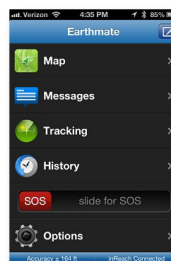

Adaptateur allume cigarette en option.

Couverture mondiale grâce à la constellation de 66 satellites Iridium

Menu

Messages

Clavier virtuel

Dialogue avec les secours

Ecran iPhone (connecté à la balise en Bluetooth)