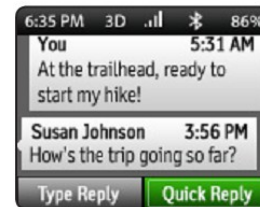

Adaptateur allume cigarette en option.

Couverture mondiale grâce à la constellation de 66 satellites Iridium

Menu

Messages

Clavier virtuel

Dialogue avec les secours

Ecran iPhone (connecté à la balise en Bluetooth)