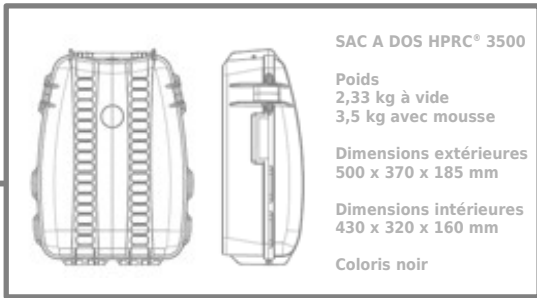

Tous les avantages des produits HPRC® dans une version sac à dos

Caractéristiques techniques des valises HPRC®

Etanche

Flottante

Incassable

Certifications : ATA300, IP67, STANAG 4280, DS 81-41

Tests : chutes, chocs, résistance de la poignée, étanchéité, tenue aux UV, protection du matériau